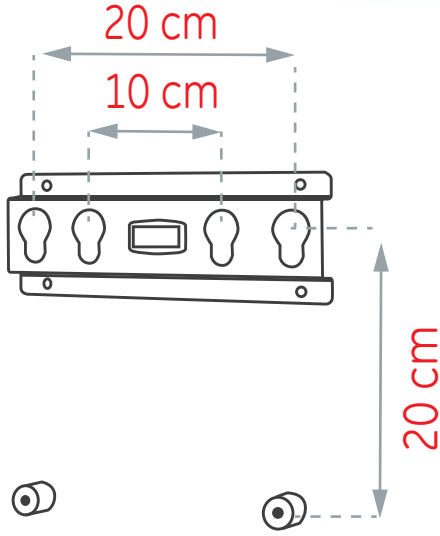

LA-2632

Sabit Duvar Askı Aparatı

Özellikler

- ★ Elektrostatik toz boyalı yüksek kalite galvanize sac.
- ★ Maks. Yük : 22 kg
- ★ Ekran Boyutları (min. - maks.) : 15"-40"
- ★ VESA Standardları : 200x200, 200x100, 100x100
- ★ Duvardan Uzaklı : 30 mm

Lojistik Bilgisi

- ★ Perakende Kutu Ebatları : 27,00 x 11,00 x 3,00 (boy x en x yük cm)
- ★ Perakende Kutu Maks. Ağırlığı : 0,65 kg
- ★ Koli Ebatları : 35,00 x 31,50 x 28,00 (boy x en x yük cm)
- ★ Koli İçi Perakende Kutu Adeti : 20 adet
- ★ Kolinin Maks. Ağırlığı : 13,00 kg
- ★ EAN-13 (Barkod) : 8699924985641