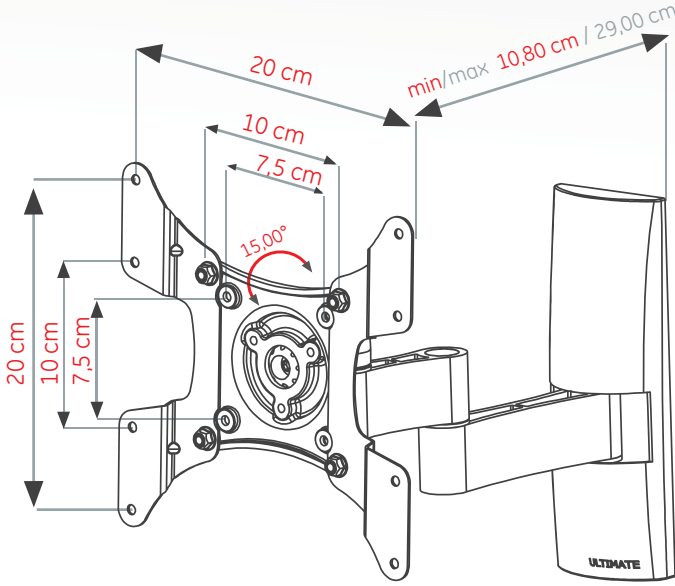

RX-303S

Hareketli TV Askı Aparatı

Özellikler

- ★ Elektrostatik toz boyalı yüksek kalite galvanize sac.
- ★ Maks. Yük : 22 kg
- ★ Ekran Boyutları (min. - maks.) : 15"-40"
- ★ VESA Standardları : 200x200, 200x100, 100x100, 75x75
- ★ Tilt açısı : 15,00 °
- ★ Duvardan Uzaklık : 10,80 cm / 29,00 cm

Lojistik Bilgisi

- ★ Perakende Kutu Ebatları : 25,00 x 16,00 x 8,00 (boy x en x yük. cm)
- ★ Perakende Kutu Maks. Ağırlığı : 2,10 kg
- ★ Koli Ebatları : 33,00 x 26,50 x 25,50 (boy x en x yük. cm)
- ★ Koli İçi Perakende Kutu Adeti : 6 adet
- ★ Kolinin Maks. Ağırlığı : 13,50 kg
- ★ EAN-13 (Barkod) : 8699924900507