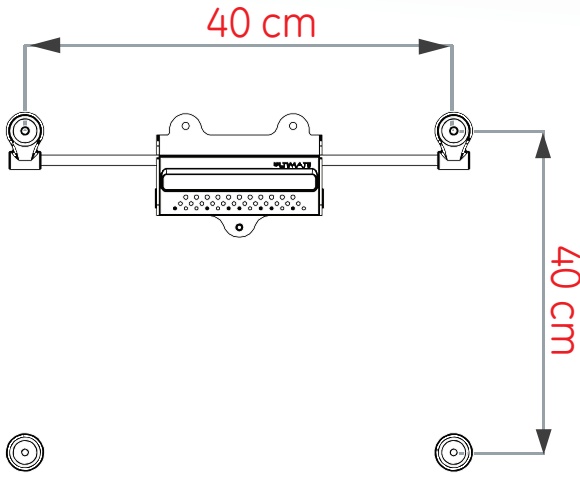

S-400

Ultra İnce

Ayarlanabilir LED Tv Askı Aparatı

Özellikler

- ★ Ayarlanabilir özel ULTIMATE duvar askı aparatı.
- ★ Maks. Yük : 45 kg
- ★ Ekran Ebatları (min.-maks.) : 32"-55"
- ★ VESA standartları : 400x400, 400x200, 200x200
- ★ Duvardan Uzaklık : 17 mm

Lojistik Bilgisi

- ★ Perakende Kutu Ebatları : 47,00 x 18,50 x 2,50 cm (boy x en x yük. cm)
- ★ Perakende Kutu Maks. Ağırlığı : 1,00 kg
- ★ Koli Ebatları : 50,00 x 15,50 x 16,00 cm (boy x en x yük. cm)
- ★ Koli İçi Perakende Kutu Adeti : 6 adet
- ★ Kolinin Maks. Ağırlığı : 7,00 kg
- ★ EAN-13 (Barkod) : 8699924900217