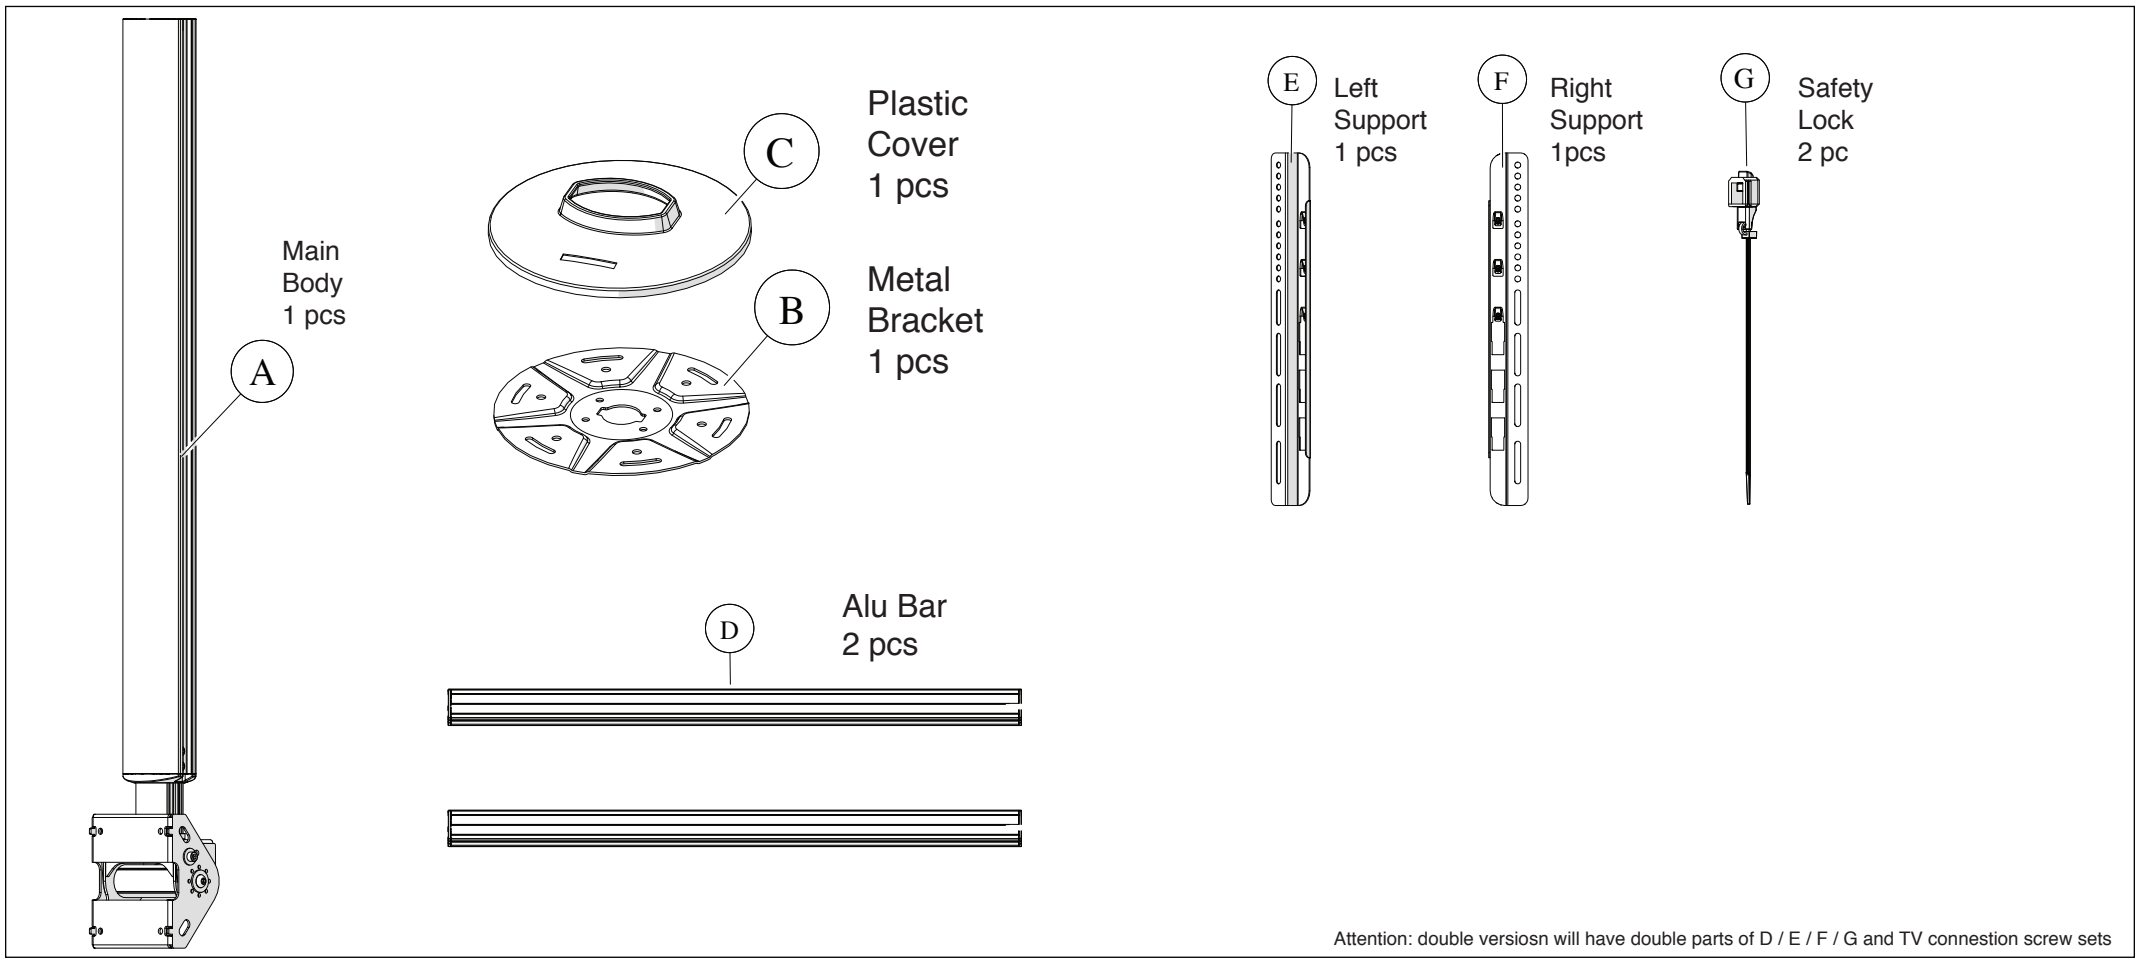

Instruction Manual Montage Einleitung Montaj Kılavuzu

TM-8040 Mini
TM-8040
TM-8040 Extended

TM-5535 Mini
TM-5535
TM-5535 Maxi

TM-8040 Mini-Double
TM-8040-Double
TM-8040 Extended-Double

TM-5535 Mini-Double
TM-5535-Double
TM-5535 Maxi-Double

ULTIMATE

- a1 M4 x 15 4 pcs
- a2 M5 x 15 4 pcs
- a3 M6 x 15 4 pcs
- a4 M6 x 20 4 pcs
- a5 M8 x 15 4 pcs
- a6 M8 x 25 4 pcs
- a7 M6 Washer 4 pcs
- a8 M8 Washer 4 pcs

- B1 Plastic Dowel 6 pcs
- B2 Confirmat Screw 6 pcs
- B3 M8 Washer 6 pcs
- Cable Holder Plastic 10 pcs

- C1 M6x30 4 pcs
- C2 M6x10 4 pcs
- C3 M6 Washer 8 pcs
- C5 M4 Allen Key 1 pcs
- C6 M5 Allen Key 1 pcs