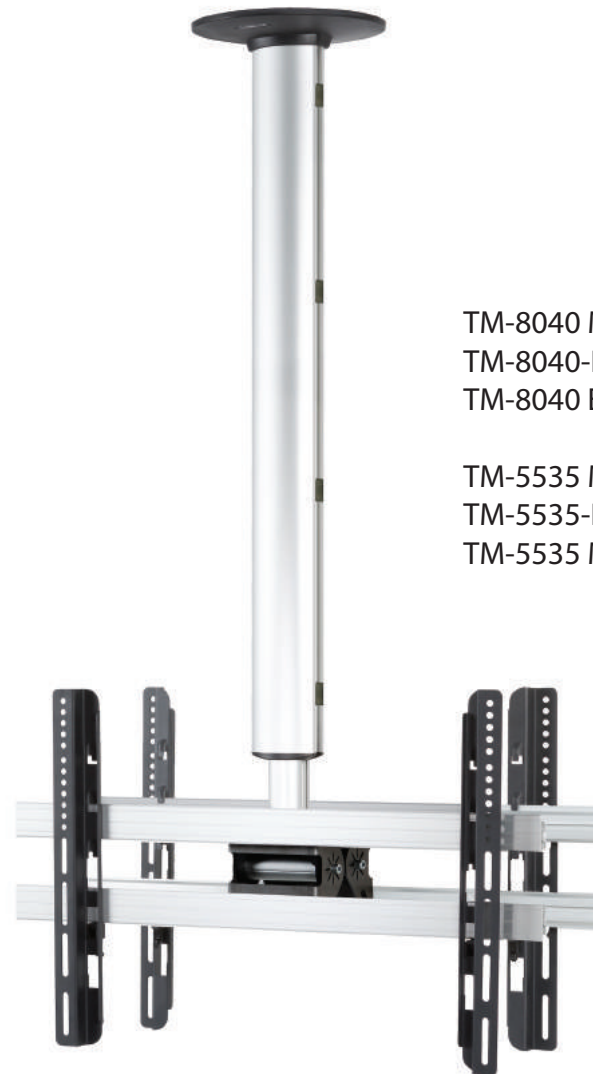

Instruction Manual Montage Einleitung Montaj Kılavuzu

TM-8040 Mini
TM-8040
TM-8040 Extended

TM-5535 Mini
TM-5535
TM-5535 Maxi

TM-8040 Mini-Double
TM-8040-Double
TM-8040 Extended-Double

TM-5535 Mini-Double
TM-5535-Double
TM-5535 Maxi-Double

ULTIMATE

- a1 M4 x 15 4 pcs
- a2 M5 x 15 4 pcs
- a3 M6 x 15 4 pcs
- a4 M6 x 20 4 pcs
- a5 M8 x 15 4 pcs
- a6 M8 x 25 4 pcs
- a7 M6 Washer 4 pcs
- a8 M8 Washer 4 pcs

- B1 Plastic Dowel 6 pcs
- B2 Confirmat Screw 6 pcs
- B3 M8 Washer 6 pcs
- Cable Holder Plastic 10 pcs

- C1 M6x30 4 pcs
- C2 M6x10 4 pcs
- C3 M6 Washer 8 pcs
- C5 M4 Allen Key 1 pcs
- C6 M5 Allen Key 1 pcs